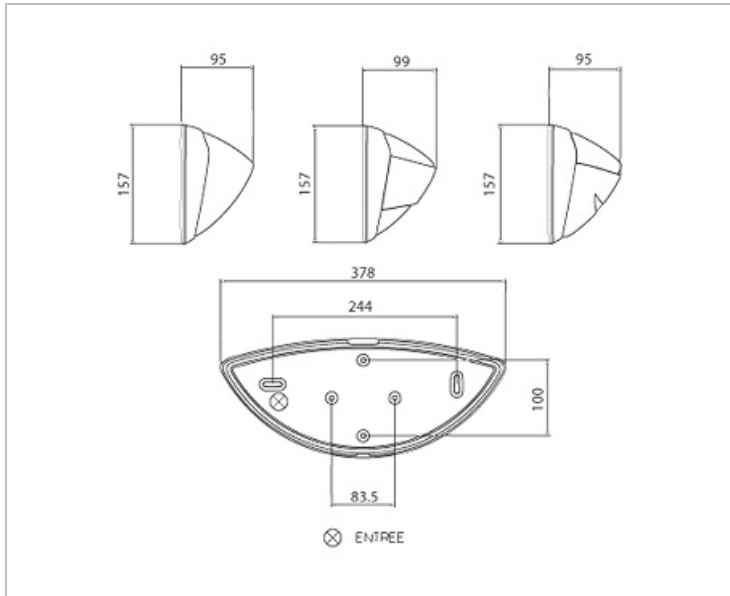

Applique décorative demi-lune, de hauteur 157mm, profondeur 95mm, avec visière ajourée pour éclairage indirecte Corps et diffuseur polycarbonate IP54, IK07, classe II, 650°C Livré avec une source LED 10W

Données Mécaniques :

Longueur (mm)	378,0
Largeur (mm)	157,0
Diamètre (mm)	
Profondeur (mm)	95,0
Entraxe de fixation	244
Poids (kg)	0,814
Antivandale	Non

Données électriques :

Tension d'alimentation	230 VAC 50Hz
Puissance lumineuse	10 W
Facteur de puissance	0,56
Classe électrique	II
Classe énergétique	autre
Dimmable	Non

Données Photométriques :

Flux utile (lumen)	500 lm
Efficacité du luminaire	50 lm/W
Intensité lumineuse	A
Température de couleur (Kelvin)	3000
IRC	80
Risque photobiologique	

Données normatives :

Produit conforme aux prescriptions normatives suivantes :

- IEC 60598-1 : 2015
- IEC 60598-2-1

Dimensions

Performance énergétique

Courbes photométriques