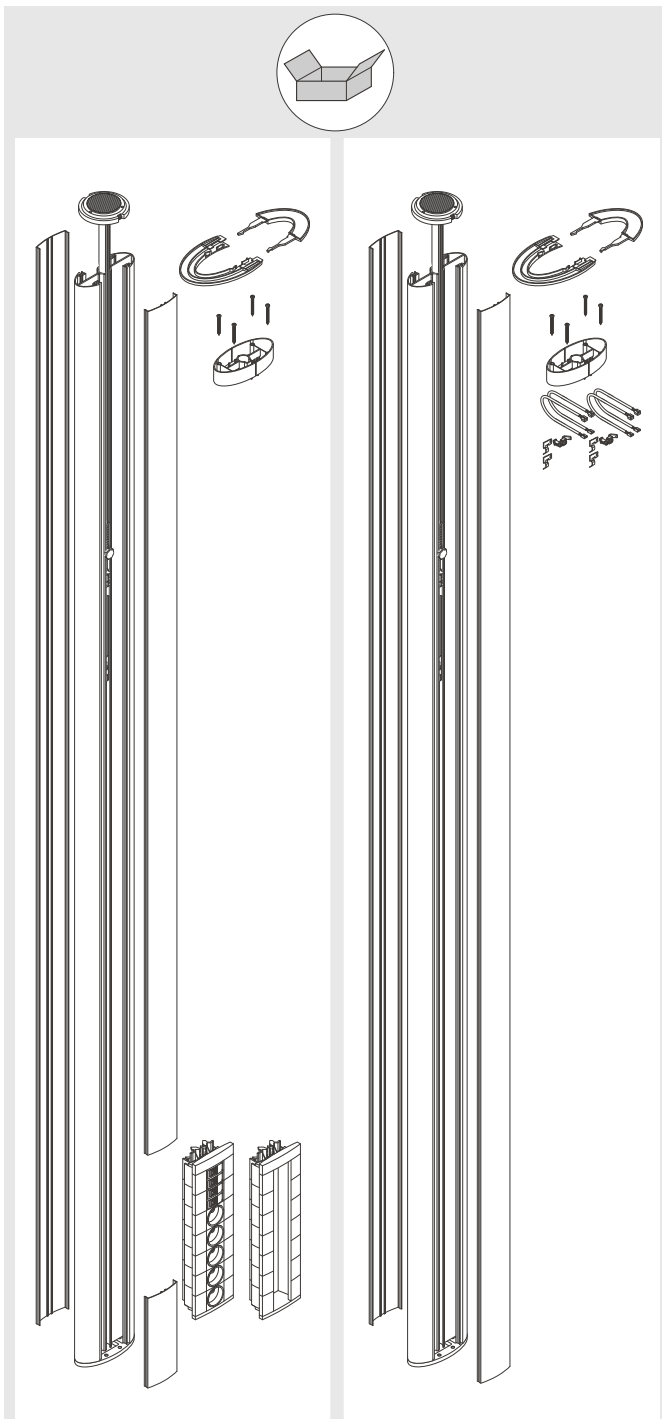

- (DE) Montageanleitung
- (FR) Notice d'instructions
- (GB) Mounting instructions
- (NL) Montage instructie
- (DK) Monteringsvejledning
- (FI) Asennusohje
- (NO) Montasjeanvisning
- (SE) Monteringsinstruktioner
- (IT) Istruzioni di montaggio
- (ES) Instrucciones de montaje
- (PT) Instruções de montagem
- (CZ) Montážní návod
- (BA) Uputstvo za montažu
- (UK) Інструкції з установки

DES...

	H	L min	L max
DES2700...	2640	2700	3000
DES3000...	2940	3000	3300
DES3300...	3240	3300	3600