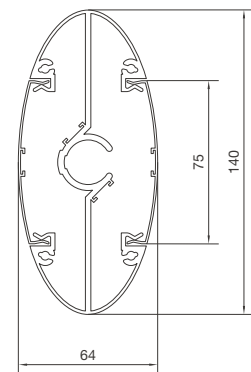

- (DE) Montageanleitung
- (FR) Notice d'instructions
- (GB) Mounting instructions
- (NL) Montage instructie
- (DK) Monteringsvejledning
- (FI) Asennusohje
- (NO) Montasjeanvisning
- (SE) Monteringsinstruktioner
- (IT) Istruzioni di montaggio
- (ES) Instrucciones de montaje
- (PT) Instruções de montagem
- (CZ) Montážní návod
- (BA) Uputstvo za montažu
- (UK) Інструкції з установки

DES...

	H	L min	L max
DES2700...	2640	2700	3000
DES3000...	2940	3000	3300
DES3300...	3240	3300	3600