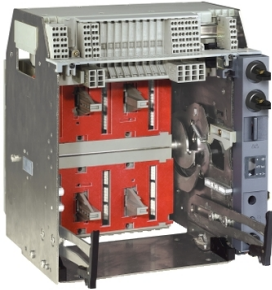

Fiche technique du produit

Spécifications

ComPact NS - châssis - 3P - sans raccordement - débrochable - pour NS1600

33723

Statut commercial: Commercialisé

Principales

Type de produit ou équipement	Châssis
Catégorie d'accessoire / de pièce détachée	Accessoire de montage
Compatibilité de gamme	MasterPacT MasterPact NT16 ComPact ComPact NS630b...1600
Nom de disjoncteur	ComPact NS630bL ComPact NS630bLB ComPact NS800L ComPact NS800LB ComPact NS1000L ComPact NS1600NA ComPact NS1600N ComPact NS1600H MasterPact NT06L1 MasterPact NT08L1 MasterPact NT10L1 MasterPact NT16HA MasterPact NT16H1 MasterPact NT16H2
Description des pôles	3P
Niveau de performance	H LB L1 1 x 0,2...1 x 4 mm ² L N HA

Complémentaires

Mode d'installation	Extraire
[In] courant nominal	1600 A

Emballage

Type d'emballage 1	PCE
Nb produits dans l'emballage 1	1
Hauteur de l'emballage 1	54,0 cm
Largeur de l'emballage 1	38,0 cm
Longueur de l'emballage 1	38,0 cm
Poids de l'emballage 1	21,959 kg