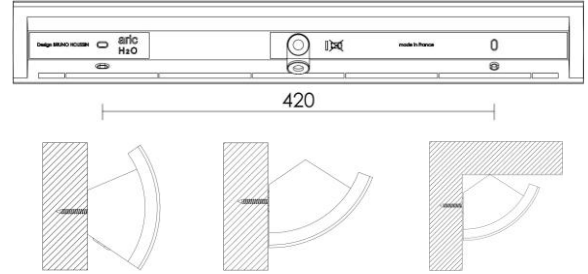

220-240V~ 50/60Hz	IP44	IK07						
----------------------	------	------	--	--	--	--	--	--

Code / Ref		CCT	W		 (Kg)
53076	T5 LED	4000 K	7W		0,718
53077					0,728

D	FR	Ce produit contient une source lumineuse de classe d'efficacité énergétique	
	EN	This product contains a light source of energy efficiency class	
	DE	Dieses Produkt enthält eine Lichtquelle der Energieeffizienzklasse	
	IT	Questo prodotto contiene una sorgente luminosa di classe di efficienza energetica	
	ES	Este producto contiene una fuente luminosa de la clase de eficiencia energética	