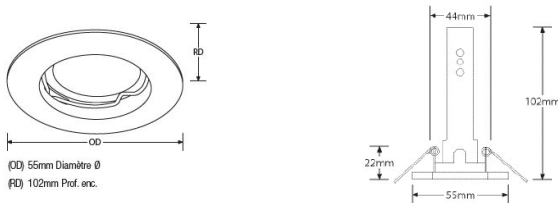

Product Description:

Gamme de spots encastrés ronds en fonte d'aluminium. Convient pour lampe GU4 MR11 Ø35mm. Disponible en plusieurs versions : Fixe ou Basculant $-/+30^{\circ}$, en luminaire seul ou en Kit avec lampe. Prévoir un accès au transformateur autre que le trou d'encastrement. Finitions au choix.
Garantie 1 an (hors lampe) ou 2 ans pour version LED.

Product Image:

Line Drawing

Product Specs:

Input Voltage	-12V	Lamp Base	GU4
Positional Adjustment	Fixe	Dimmable	Oui
IP Rating	IP20	Fire Protection	Non
Overall Diameter (mm)	55	Recess Depth (mm)	102
Cutout Diameter (mm)	44	Weight (Kg)	0.183