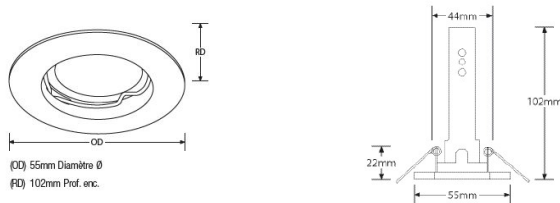

**Product Description:**

Gamme de spots encastrés ronds en fonte d'aluminium. Convient pour lampe GU4 MR11 Ø35mm. Disponible en plusieurs versions : Fixe ou Basculant  $-/+30^{\circ}$ , en luminaire seul ou en Kit avec lampe. Prévoir un accès au transformateur autre que le trou d'encastrement. Finitions au choix.  
Garantie 1 an (hors lampe) ou 2 ans pour version LED.

**Product Image:**

**Line Drawing**

**Product Specs:**

|                              |      |                          |       |
|------------------------------|------|--------------------------|-------|
| <b>Input Voltage</b>         | -12V | <b>Lamp Base</b>         | GU4   |
| <b>Positional Adjustment</b> | Fixe | <b>Dimmable</b>          | Oui   |
| <b>IP Rating</b>             | IP20 | <b>Fire Protection</b>   | Non   |
| <b>Overall Diameter (mm)</b> | 55   | <b>Recess Depth (mm)</b> | 102   |
| <b>Cutout Diameter (mm)</b>  | 44   | <b>Weight (Kg)</b>       | 0.183 |