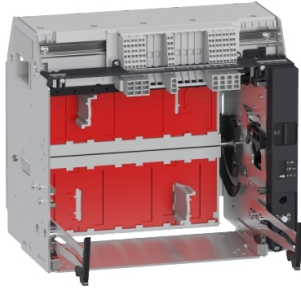

Fiche technique du produit

Spécifications

ComPact NS - châssis - 4P - sans raccordement - débrochable - pour NS1600

33726

Statut commercial: Commercialisé

Principales

Type de produit ou équipement	Châssis
Catégorie d'accessoire / de pièce détachée	Accessoire de montage
Compatibilité de gamme	MasterPacT MasterPact NT16 ComPact ComPact NS630b...1600
Nom de disjoncteur	ComPact NS630bL ComPact NS630bLB ComPact NS800L ComPact NS800LB ComPact NS1000L ComPact NS1600NA ComPact NS1600N ComPact NS1600H MasterPact NT06L1 MasterPact NT08L1 MasterPact NT10L1 MasterPact NT16HA MasterPact NT16H1 MasterPact NT16H2
Description des pôles	4P
Niveau de performance	L1 HA LB H N 1 x 0,2...1 x 4 mm ² L

Complémentaires

Mode d'installation	Extraire
[In] courant nominal	1600 A

Emballage

Type d'emballage 1	PCE
Nb produits dans l'emballage 1	1
Hauteur de l'emballage 1	54,0 cm
Largeur de l'emballage 1	40,0 cm
Longueur de l'emballage 1	38,0 cm
Poids de l'emballage 1	25,589 kg