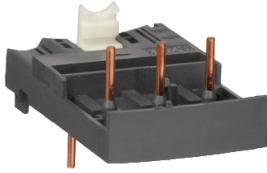

## TeSys GV - bloc de raccordement - entre GV2 et contacteur LC1D09..D38

GV2AF3

Statut commercial: Commercialisé

### Principales

Gamme	Linergy
Nom du produit	FT
Nom de l'appareil	GV2AF
Type de produit ou équipement	Bloc d'assemblage
Catégorie d'accessoire / de pièce détachée	Accessoire de raccordement
Compatibilité de gamme	TeSys GV2 TeSys Deca

### Complémentaires

Compatibilité produit	LC1D09...D38
Description des pôles	3P
[Ie] courant assigné d'emploi	32 A
Poids du produit	0,016 kg