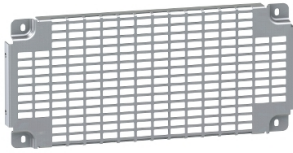

Fiche technique du produit

Spécifications

PanelSeT - grille perforé Telequick- acier - 225mm pr cellule 1000mm

NSYSTMP22100

Statut commercial: Commercialisé

Principales

Gamme	PanelSeT
Catégorie d'accessoire / de pièce détachée	Accessoire de montage
Type de produit ou équipement	Platine de montage
Application	Multi-usage
Pour dimensions d'enveloppe	-
Type de châssis plein	Châssis Telequick
Compatibilité de gamme	PanelSeT PanelSeT SF PanelSeT PanelSeT SM PanelSeT PanelSeT SFX PanelSeT PanelSeT SMX
Composition de l'appareil	1 châssis plein éléments de fixation
Quantité du lot	Lot de 1
Matière	Acier
Finition de la surface	Galvanisé

Complémentaires

Mode de fixation	Par l'élément de fixation - sur la structure emplacement
Hauteur	Entraxe de fixation: 200 mm 225 mm
Largeur	Nominal: 1000 mm 908 mm
Dimensions de la découpe	11 x 26 mm

Emballage