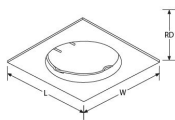

Line Drawing