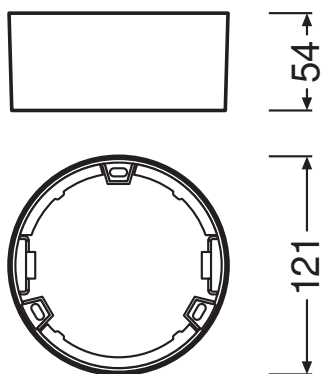

FICHE PRODUIT

DL SLIM FRAME DN 105 WT

DOWNLIGHT SLIM ROUND FRAME | Cadre de montage saillie, forme ronde

Zones d'application

- Éclairage général
- Espaces publics
- Escaliers
- Couloirs
- Foyers
- Commerces

Avantages du produit

- Entrée de câble sur le côté pour connexion électrique
- Installation facile grâce au gabarit de perçage inclus

Caractéristiques du produit

- Faible profondeur d'encastrement
- Boîtier robuste en polycarbonate
- Accessoires de montage inclus

DONNÉES TECHNIQUES

DIMENSIONS ET POIDS

Diamètre	121,0 mm
Hauteur	54 mm
Poids du produit	36,00 g

Matériau & couleurs

Couleur du produit	Blanc
--------------------	-------

APPLICATION & MONTAGE

Emplacement montage	Plafond / Mur
---------------------	---------------

Offres

DONNÉES LOGISTIQUES

Code produit	Unité d'emballage (Pièces/Unité)	Dimensions (longueur x largeur x hauteur)	Poids approximatif	Volume
4058075079151	Etui carton fermé 1	60 mm x 130 mm x 130 mm	84.00 g	1.01 dm ³
4058075079168	Carton de regroupement 6	380 mm x 140 mm x 154 mm	624.00 g	8.19 dm ³