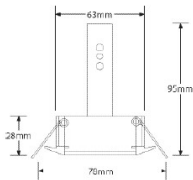

LUMINAIRES - SPOTS ENCASTRÉS / DOWNLIGHTS

AL-1095

Product Description:

Gamme de spots encastrés ronds en fonte d'aluminium. Convient pour lampe de diamètre 50mm. Fixation de la lampe par clip ressort. Pour lampe GU10 230V ou GU5,3 12V selon modèle. Disponible en plusieurs versions : Fixe ou Basculant $-/+30^\circ$, en luminaire seul ou en Kit avec lampe. Finitions au choix.
Garantie 1 an (hors lampe) ou 3 ans pour version LED.

Product Image:

Line Drawing

Product Specs:

Technology	Halogène	Input Voltage	-12V DC
Lamp Type	MR16	Lamp Base	GU5.3
Positional Adjustment	Fixe	Luminaire Distribution	Direct
Input Frequency	50/60HZ	Dimmable	Oui
IP Rating	IP20	Fire Protection	Non
Acoustic Rated	No	Overall Diameter (mm)	78
Recess Depth (mm)	95	Cutout Diameter (mm)	63