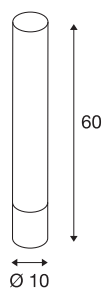

## LIGHT PIPE 60

borne extérieure, 60 cm, blanc, LED, 11W, 2700K, IP55, variable Triac

Le lampadaire LIGHT PIPE LED présente une surface lumineuse opale en tube acrylique éclairé par un module LED blanc chaud. Luminaire adapté pour l'extérieur grâce à l'indice de protection IP55. Un piquet et des plaques de montage pour l'extérieur ou l'intérieur sont disponibles en option pour un montage aisé. Ce luminaire comprend des lampes LED variable intégrées.

## INFORMATIONS TECHNIQUES

Réf. :	234401
Tension nominale primaire	220-240V ~50/60Hz mA/V
Hauteur	60 cm
Diamètre	10 cm
Poids net	1.448 kg
Poids brut	2.122 kg
Code IP	IP 55
Classe de protection	I
Classe de résistance aux chocs	IK02
Résistance aux chocs	0,2 Joule
Montage	En saillie
Détails de montage	Plafond, Sol
Variable	Oui
Technologie de variation de l'éclairage	Variateur en début de phase
Puissance en watts	11 W
Lumen	870 lm
Température de couleur	2700 Kelvin
Coloris	blanc
IRC	80
Données LXXBXX	L70B50
Durée de vie	20000 h
Température ambiante minimale	-20 °C