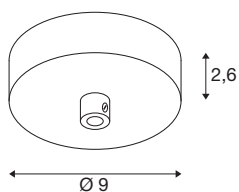

FITU

patère, intérieur, noir

La patère noire SLV FITU est un accessoire aux lignes élégantes destiné au montage en applique des suspensions de la série FITU.

INFORMATIONS TECHNIQUES

Réf.	1004744
Montage	En saillie
Détails de montage	Plafond
Tension nominale primaire	220-240V ~50/60 Hz
Classe de protection	I
Classe de protection	I
Coloris	noir
Hauteur	2.6 cm
Diamètre	9 cm
Poids net	0.183 kg
Poids brut	0.231 kg
Page du BIG WHITE	226