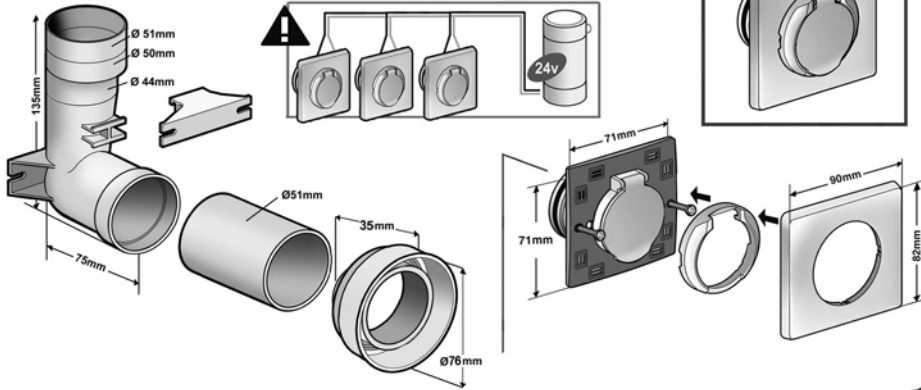

# CELIANE 24v

54KØ<60

- Montage sur mur périphérique
- Montage op perifere eenheid
- Montage auf Umfangsmauer
- Peripheral wall mounting
- Montaje sobre pared periférica

- Montage en placard
- Montage in wandkast
- Montage im Schrank
- Mounting in cupboard
- Montaje en armario empotrado