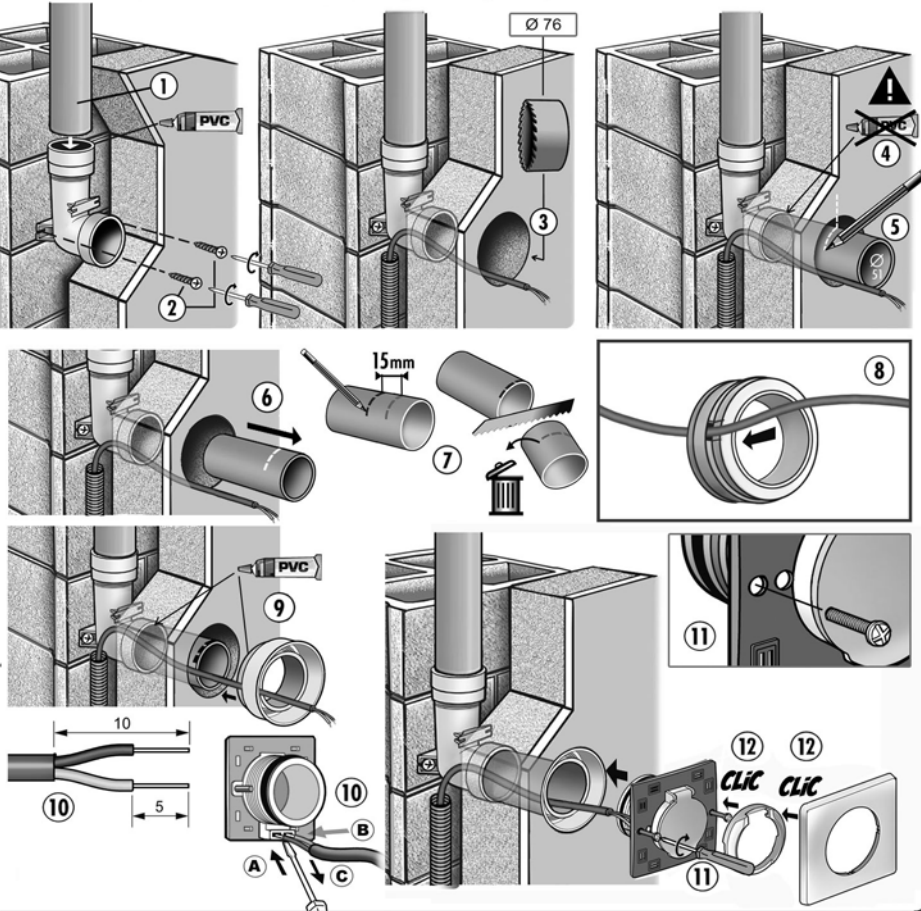

# CELIANE 24v

54KØ<60

- Montage sur mur périphérique
- Montage op perifere eenheid
- Montage auf Umfangsmauer
- Peripheral wall mounting
- Montaje sobre pared periférica

- Montage en placard
- Montage in wandkast
- Montage im Schrank
- Mounting in cupboard
- Montaje en armario empotrado