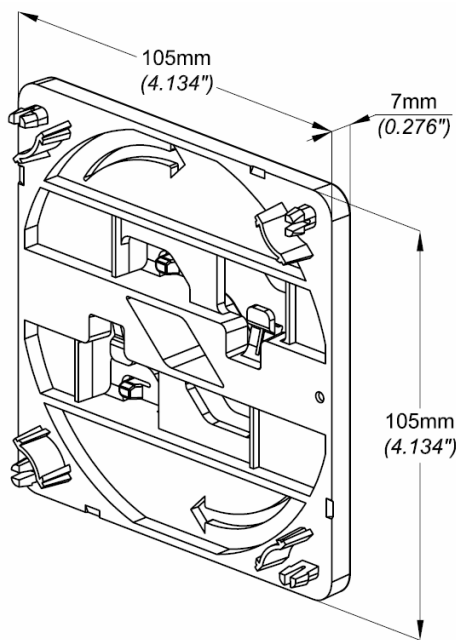

Accessoires de fixation pour chemin de câble.

Référence(s) : 91937/38

Réf 91937

Réf 91938

Accessoires de fixation pour chemin de câble.

Fixation rapide, sans vis.
Pour tous les chemins de câble Fil Cablofil, KZ et F31.
Se fixe latéralement ou sur le fond

Côtes d'encombrement :

Réf 91937

Réf 91938

	Référence 91937	Référence 91938
Désignation	Accessoire pour boîte 80x80mm	Accessoire pour boîte 105x105mm
Poids	0.024 Kg/u	0.047 Kg/u
Couleur	Gris	Gris
Nuance	RAL 7035	RAL 7035
Matière	ABS Sans Halogène	ABS Sans Halogène
Information	Convient au montage des boîtes réf 92009, 92011, 92012, 92013, 92014, 92015, 92206	Convient au montage des boîtes réf 92020, 92021, 92022, 92023, 92024, 92025, 92207