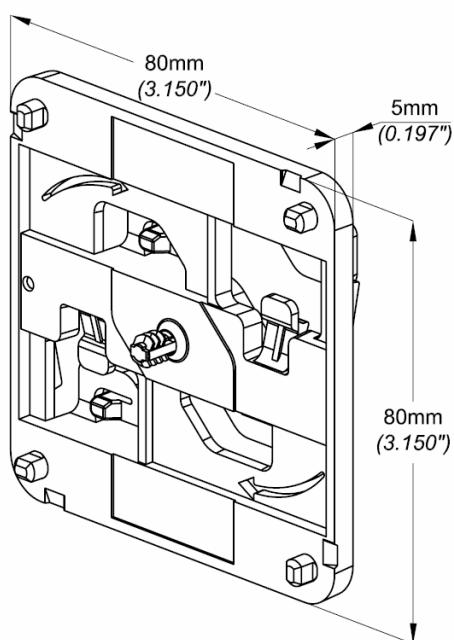

Accessoires de fixation pour chemin de câble.

Référence(s) : 91937/38

Réf 91937

Réf 91938

Accessoires de fixation pour chemin de câble.

Fixation rapide, sans vis.
Pour tous les chemins de câble Fil Cablofil, KZ et F31.
Se fixe latéralement ou sur le fond

Côtes d'encombrement :

Réf 91937

Réf 91938

	Référence 91937	Référence 91938
Désignation	Accessoire pour boîte 80x80mm	Accessoire pour boîte 105x105mm
Poids	0.024 Kg/u	0.047 Kg/u
Couleur	Gris	Gris
Nuance	RAL 7035	RAL 7035
Matière	ABS Sans Halogène	ABS Sans Halogène
Information	Convient au montage des boîtes réf 92009, 92011, 92012, 92013, 92014, 92015, 92206	Convient au montage des boîtes réf 92020, 92021, 92022, 92023, 92024, 92025, 92207