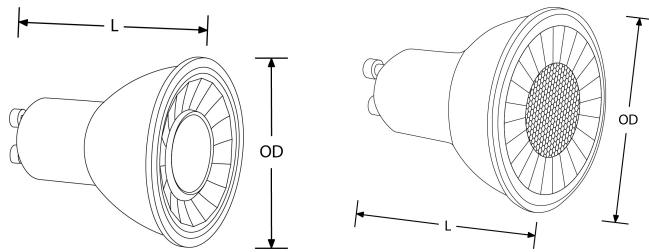

Product Description:

Réalisez d'importants gains d'énergie et de lumière avec les lampes 4W et 5W jusqu' 108lm/W. Equipées de la technologie de gestion thermique ThermoTec™ et d'une lentille EnFiniti™, elles sont également disponibles en 38°. La gamme ICE™ est particulièrement fiable et offre jusqu' 540 lumens en version gradable et non gradable - permettant le remplacement direct des lampes halogènes et une baisse de la consommation d'énergie.

Product Image:

Line Drawing

Product Specs:

Technology	LED	Lamp Base	GU10
Number of LEDs	12	SDCM	6
Lifetime L70 (hrs)	25.000	Input Voltage	220~240V AC
Input Frequency	50/60HZ	Operating Temp	-20~25
Dimmable	Oui	Power Factor	0.5
Overall Diameter (mm)	50	Smart Able	No

SKU Table and Ordering:

SKU Code	Wattage	Lumens	Lumens/Watt	Beam Angle	Colour
EN-DGU005/27	5	480	96	60	2700
EN-DGU005/30	5	500	100	60	3000
EN-DGU005/40	5	520	104	60	4000
EN-DGU005/64	5	540	108	60	6400

Compliance & Approvals: