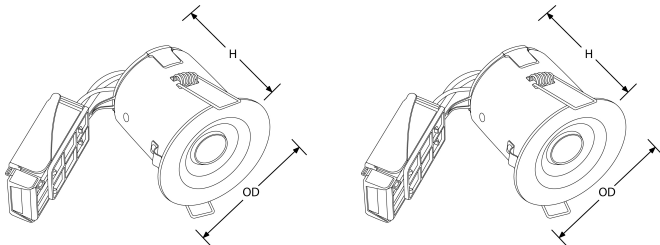

LUMINAIRES - ÉCLAIRAGE ENCASTRÉ COUPE-FEU

EN-AL110

Product Description:

La gamme Isopro est conçue pour assurer une parfaite étanchéité l'air des plafonds dans tous les environnements et quelques soient les contraintes. Grâce son pot d'encastrement au diamètre standard, l'Isopro s'installe en lieu et place des encastrés classiques et se raccorde trs simplement. Proposée avec une lampe LED ICE 5W pour un maximum d'économies d'énergie.

Product Image:

Line Drawing

Product Specs:

Technology	LED	Input Voltage	220-240V AC
Lamp Type	GU10	Lamp Base	GU10
Positional Adjustment	Fixe	Luminaire Distribution	Direct
Lifetime L70 (hrs)	25000	Input Frequency	50/60HZ
Dimmable	Non	IP Rating	IP65
Fire Protection	Oui	Acoustic Rated	Oui
Optic Material	Verre	Power Factor	0.5
Overall Diameter (mm)	90	Height (mm)	100
Recess Depth (mm)	120	Cutout Diameter (mm)	75
Weight (Kg)	0.305		

SKU Table and Ordering:

SKU Code	Wattage	Beam Angle	Lumens	Lumens/Watt	CRI	Colour	Finish Colour
EN-AL110SN/30	5	60	500	100	80	3000	Alu brossé
EN-AL110SN/40	5	60	520	104	80	4000	Alu brossé
EN-AL110W/30	5	60	500	100	80	3000	Blanc
EN-AL110W/40	5	60	520	104	80	4000	Blanc