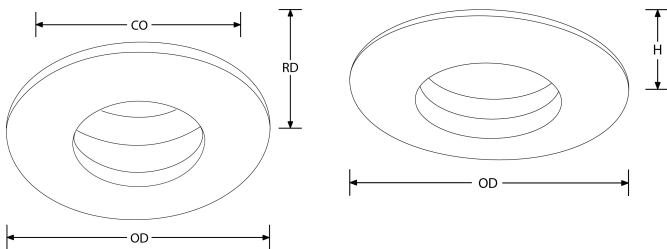

Product Description:

La gamme de spots Marina est spécialement conçue pour les applications de salle de bains. Grâce son indice de protection IP65 et sa large collerette en fonte d'aluminium, elle est idéale pour les volumes 1 & 2. Elle est proposée en blanc, chrome ou alu brossé. Recommandé pour une utilisation avec les lampes ICE™.

Product Image:

Line Drawing

Product Specs:

Input Voltage	12-12V AC	Lamp Base	GU5.3
Positional Adjustment	Fixe	Dimmable	Non
IP Rating	IP65	Fire Protection	No
Optic Material	Verre	Overall Diameter (mm)	82
Height (mm)	121	Recess Depth (mm)	121
Cutout Length (mm)	95	Cutout Diameter (mm)	74
Weight (Kg)	0.183		