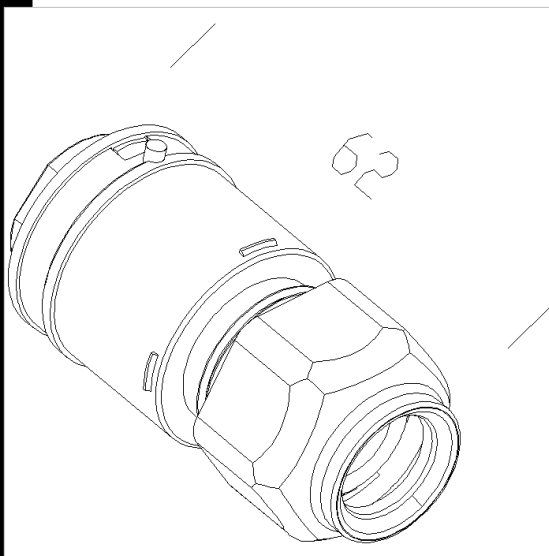

371 quick connector

Télécharger

DXF 2D  
- 371.dxf

Code	Kg	WTot	Couleur
998041-00	0.04	0 W	GRIGIO

Produits

- 921 Hydro T8 EL

- 959 Hydro - avec connecteur

- 921 Hydro T5

- 927 Echo - monolampe LED -

- 957 Echo - monolampe LED - High Performance

- 927 Echo - bilampe LED - Energy Saving

- 927 Echo - monolampe LED - Energy Saving

- 927 Echo - bilampe LED - energy PLUS

- 957 Echo - bilampe LED - High Performance

- 927 Echo 3000/6500K - double module LED - ES

- 957 Echo FS - bilampe LED -

- 927 Echo - bilampe LED -

- 960 Hydro T5 - avec

Le flux lumineux mentionné est le flux lumineux sortant du luminaire, avec une tolérance de  $\pm 10\%$  par rapport à la valeur indiquée. Les W totaux expriment la puissance totale consommée par le système avec une tolérance maximale de 10 %