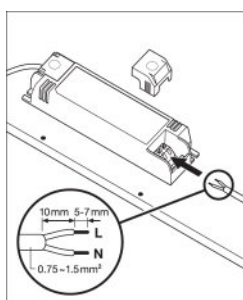

4058118142200	Etui carton fermé 1	602 mm x 40 mm x 648 mm	2192,00 g	15.60 dm³
4058118142217	Carton de regroupement 4	667 mm x 182 mm x 634 mm	10015,00 g	76.96 dm³

Le code produit mentionné décrit la petite quantité d'unité qui peut être commandée. Une unité peut contenir un ou plusieurs produits. Lorsque vous passez la commande, merci de bien vouloir entrer une unité ou un multiple d'une unité.

ADDITIONAL CATALOG INFORMATION

RÉFÉRENCES/LIENS

Plus d'informations sur la garantie sous

— [▶ www.ledvance.fr/garantie](http://www.ledvance.fr/garantie)

AVERTISSEMENT

Sous réserve de modifications. Sauf erreur ou omission. Veuillez à toujours utiliser la version la plus récente.