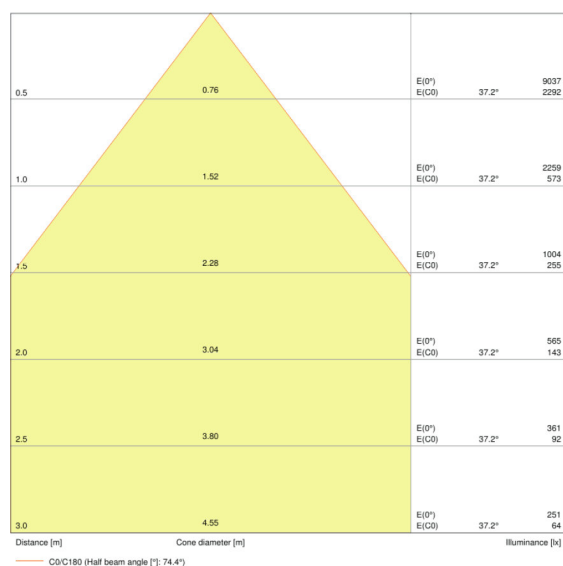

Données photométriques

Angle de rayonnement	90,00 °
UGR lateral	<19
UGR longitudinal	<19

Dimensions & poids

Longueur	595,0 mm
Largeur	595,0 mm
Hauteur	35,0 mm
Poids du produit	1800,00 g
Largeur de montage	580.0 mm
Longueur d'encastrement	580.0 mm

Distribution de lumière

Courbe photométrique, selon un angle donné

Courbe photométrique, polaire

TECHNIQUE / ACCESSOIRES

- Accessoires pour plusieurs options de montage disponibles
- Ballast externe inclus
- Crochets de sécurité inclus