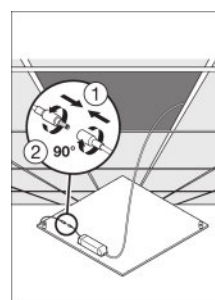

4058118142200	Etui carton fermé 1	602 mm x 40 mm x 648 mm	2192,00 g	15.60 dm³
4058118142217	Carton de regroupement 4	667 mm x 182 mm x 634 mm	10015,00 g	76.96 dm³

Le code produit mentionné décrit la petite quantité d'unité qui peut être commandée. Une unité peut contenir un ou plusieurs produits. Lorsque vous passez la commande, merci de bien vouloir entrer une unité ou un multiple d'une unité.

ADDITIONAL CATALOG INFORMATION

RÉFÉRENCES/LIENS

Plus d'informations sur la garantie sous

— [▶ www.ledvance.fr/garantie](http://www.ledvance.fr/garantie)

AVERTISSEMENT

Sous réserve de modifications. Sauf erreur ou omission. Veuillez à toujours utiliser la version la plus récente.