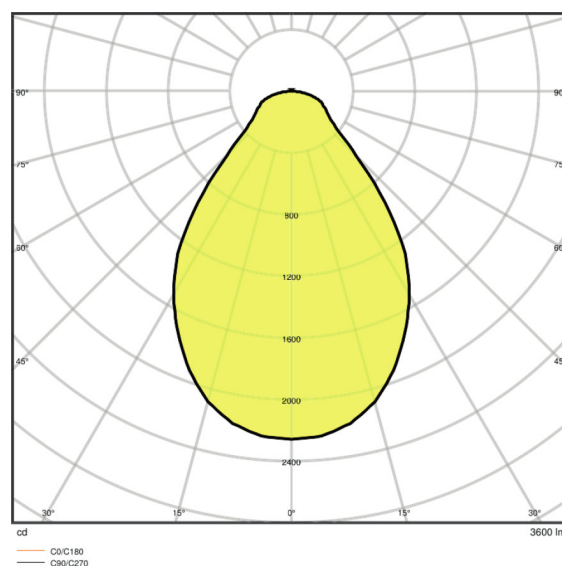

Données photométriques

Angle de rayonnement	90,00 °
UGR lateral	<19
UGR longitudinal	<19

Dimensions & poids

Longueur	595,0 mm
Largeur	595,0 mm
Hauteur	35,0 mm
Poids du produit	1800,00 g
Largeur de montage	580.0 mm
Longueur d'encastrement	580.0 mm

Distribution de lumière

Courbe photométrique, selon un angle donné

Courbe photométrique, polaire

TECHNIQUE / ACCESSOIRES

- Accessoires pour plusieurs options de montage disponibles
- Ballast externe inclus
- Crochets de sécurité inclus