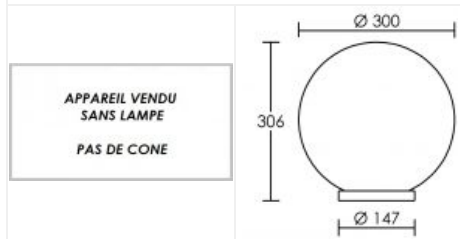

Boule ROSA 300 E27 verre fumé

Globe Ø300mm E27 150W max, pour mât Ø60mm, lampe non fournie

Code : **2052**

Caractéristiques techniques

Utilisation	extérieure	Douille / Culot	E27
IP	IP44	Puissance nominale / absorbée	1 x 150 W
IK	IK08	Tension / Fréquence / Intensité	230 V ; 50/60 Hz
Classe	Classe 2 - double isolation	Driver / Alimentation	Direct sur réseau sans alimentation
Résistance au feu	650°C	Facteur de puissance	dépend de la lampe utilisée
Mode de montage	Sur mât	Variation	dépend de la lampe utilisée
Matières / Coloris n°1	support : patère / barre / base thermoplastique noir	Poids net	947 gr
Matières / Coloris n°2	boule / globe méthacrylate (PMMA) fumé	Applications spécifiques	<ul style="list-style-type: none"> ■ Balisage ■ Extérieur résidentiel
Orientation du produit	fixe	Autres commentaires	Avec fixation 1/4 de tour. Pas de possibilité d'appareillage.
Nombre et type de source	Plusieurs types de sources possibles - 1 lampe non fournie		