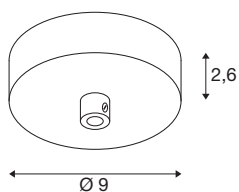

FITU

patère, intérieur, blanc

La patère blanche SLV FITU est un accessoire aux lignes élégantes destiné au montage en applique des suspensions de la série FITU.

INFORMATIONS TECHNIQUES

Réf.	1004745
Montage	En saillie
Détails de montage	Plafond
Tension nominale primaire	220-240V ~50/60 Hz
Classe de protection	I
Classe de protection	I
Coloris	blanc
Hauteur	2.6 cm
Diamètre	9 cm
Poids net	0.183 kg
Poids brut	0.231 kg
Page du BIG WHITE	226