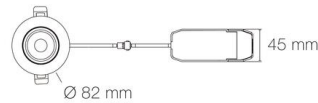

LED'UP UNIVERSAL SWITCH

- Couleur visible du produit : blanc mat (RAL9016)
- Forme collerette : rond, réglabilité : orientable
- Matériau : aluminium
- Puissance : 6W
- Flux lumineux : 500/525/600lm
- Efficacité lumineuse : 87,5lm/W
- Couleur de la lumière/température(s) de couleur : blanc 2700K/3000K/4000K
- Indice de rendu des couleurs : 90, SDCM5
- Angle de faisceau/optique : 60°, optique dichroïque anti-éblouissement
- Classe de protection : II/III, tension 230VAC/27VDC
- Indice de protection : IP65, compatible volume sdb : 1
- Compatible isolant(s) : soufflés et rouleaux
- Dimmable : Oui, variation switch
- Raccordement rapide : bornier à repiquage
- Durée de vie en heures : 35000
- Températures de fonctionnement : -20°C/+40°C
- Kit optiques spoterie inclus : non
- Possibilité d'installation des collerettes de finitions blanc mat et noir mat en extérieur sous abri. S'adapte à vos envies grâce à sa déclinaison d'accessoires : de nombreuses possibilités de finitions/formes de collerettes.

IP65
encastrement
Ø68mm

Note énérgétique :
F

SLIM - 40 MM