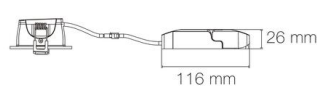

LED'UP UNIVERSAL SWITCH

- Couleur visible du produit : blanc mat (RAL9016)
- Forme collerette : rond, réglabilité : orientable
- Matériau : aluminium
- Puissance : 6W
- Flux lumineux : 500/525/600lm
- Efficacité lumineuse : 87,5lm/W
- Couleur de la lumière/température(s) de couleur : blanc 2700K/3000K/4000K
- Indice de rendu des couleurs : 90, SDCM5
- Angle de faisceau/optique : 60°, optique dichroïque anti-éblouissement
- Classe de protection : II/III, tension 230VAC/27VDC
- Indice de protection : IP65, compatible volume sdb : 1
- Compatible isolant(s) : soufflés et rouleaux
- Dimmable : Oui, variation switch
- Raccordement rapide : bornier à repiquage
- Durée de vie en heures : 35000
- Températures de fonctionnement : -20°C/+40°C
- Kit optiques spoterie inclus : non
- Possibilité d'installation des collerettes de finitions blanc mat et noir mat en extérieur sous abri. S'adapte à vos envies grâce à sa déclinaison d'accessoires : de nombreuses possibilités de finitions/formes de collerettes.

IP65
encastrement
Ø68mm

Note énérgétique :
F

SLIM - 40 MM