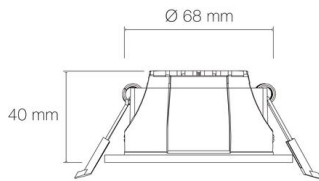

LED'UP UNIVERSAL SWITCH

- Couleur visible du produit : blanc mat (RAL9016)
- Forme collerette : rond, réglabilité : orientable
- Matériau : aluminium
- Puissance : 6W
- Flux lumineux : 500/525/600lm
- Efficacité lumineuse : 87,5lm/W
- Couleur de la lumière/température(s) de couleur : blanc 2700K/3000K/4000K
- Indice de rendu des couleurs : 90, SDCM5
- Angle de faisceau/optique : 60°, optique dichroïque anti-éblouissement
- Classe de protection : II/III, tension 230VAC/27VDC
- Indice de protection : IP65, compatible volume sdb : 1
- Compatible isolant(s) : soufflés et rouleaux
- Dimmable : Oui, variation switch
- Raccordement rapide : bornier à repiquage
- Durée de vie en heures : 35000
- Températures de fonctionnement : -20°C/+40°C
- Kit optiques spoterie inclus : non
- Possibilité d'installation des collerettes de finitions blanc mat et noir mat en extérieur sous abri. S'adapte à vos envies grâce à sa déclinaison d'accessoires : de nombreuses possibilités de finitions/formes de collerettes.

IP65
encastrement
Ø68mm

Note énérgétique :
F

SLIM - 40 MM