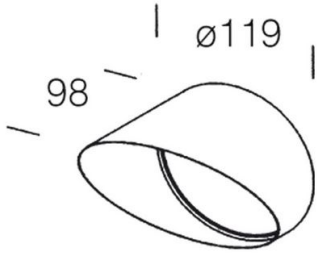

114 - Convoyeur

Code: 991330-00

INFORMATIONS GÉNÉRALES

Article	114 - Convoyeur
Code	991330-00

DIMENSIONS ET POIDS

Poids (Kg)	0.065 kg
------------	----------

114 Convogliatore

114 - Convoyeur

Code: 991330-00

114 - Convoyeur

Code: 991330-00

MATÉRIAUX ET COULEURS

Corps	en aluminium. Pour diffuser le faisceau lumineux dans une seule direction.
Couleur	Grey9007

NORMES ET CONFORMITÉ

Marquages et essais	CE
---------------------	----