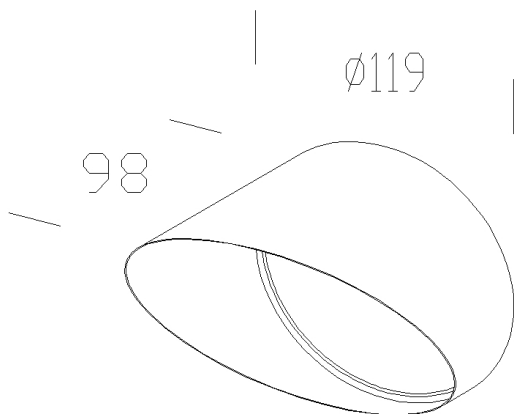

114 - Convoyeur

Code: 991330-00

INFORMATIONS GÉNÉRALES

Article	114 - Convoyeur
Code	991330-00

DIMENSIONS ET POIDS

Poids (Kg)	0.065 kg
------------	----------

114 Convogliatore

114 - Convoyeur

Code: 991330-00

114 - Convoyeur

Code: 991330-00

MATÉRIAUX ET COULEURS

Corps	en aluminium. Pour diffuser le faisceau lumineux dans une seule direction.
Couleur	Grey9007

NORMES ET CONFORMITÉ

Marquages et essais	CE
---------------------	----

GARANTIE

Garantie après-vente	0 yr
----------------------	------

TÉLÉCHARGEMENT

DESSINS

DessinTechnique acc114.dxf

114 - Convoyeur

Code: 991330-00

1537 Koala - COB