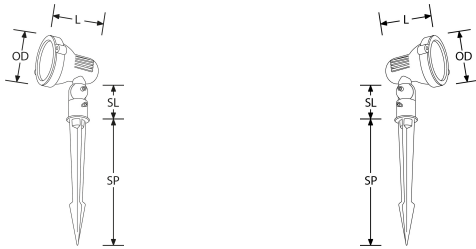

Product Description:

Le spot de jardin IP65 S-Lite™ est idéal pour les jardins et les espaces extérieurs. La tête peut être inclinée jusqu'à 270 ° et la casquette est amovible si nécessaire pour répondre à vos besoins d'application. Il est livré de base avec un piquet qui peut être retiré et remplacé par une base de montage (vendue séparément). Recommandé pour une utilisation avec les lampes ICE™.

Product Image:

Line Drawing

Product Specs:

Input Voltage	100-240V AC	Lamp Type	GU10
Lamp Base	GU10	Positional Adjustment	Orientable
Luminaire Distribution	Direct	Dimmable	Non
IP Rating	IP65	Operating Env. Temp. (Min) °C	-25°C
Operating Env. Temp. (Max) °C	45°C	Optic Material	Verre
Overall Diameter (mm)	90	Length (mm)	153
Weight (Kg)	0.549		