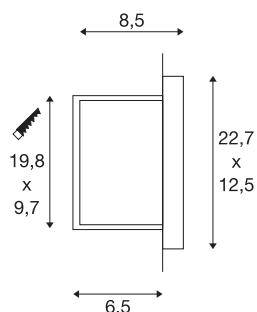

BRICK DOWNUNDER

encastré mural extérieur, gris argent, E14/C35, 40W max, IP44

Encastré mural en aluminium avec sortie lumineuse indirecte sans éblouissement. Conçu pour l'extérieur grâce à l'indice de protection IP44. Le raccordement électrique s'effectue directement sur la tension secteur 230V.

INFORMATIONS TECHNIQUES

Réf.	229062
Douille	E14
Source	C35
Nombre de douilles	1
Lampes incluses	Non
Code IP	IP 44
Classe de résistance aux chocs	IK 02
Montage	Encastrément
Détails de montage	Applique
Nombre de câblages en continu	10
Tension nominale primaire	220-240V ~50/60Hz
Classe de protection	I
Puissance en watts	40 W
Coloris	gris
Sortie lumineuse	direct
Largeur	22.7 cm
Hauteur	12.5 cm
Profondeur	8.5 cm
Poids net	0.606 kg
Poids brut	0.695 kg
Forme de découpe	carré
Longueur d'encastrement	9.7 cm

Largeur d'encastrement	19.8 cm
Profondeur d'encastrement	6.5 cm
Page du BIG WHITE	827

Source Préconisée

1005285	C35 E14 , ampoule LED, dépoli, 4,2 W, 2700 K, IRC90, 320°
1005284	C35 E14 , ampoule LED, transparent, 4,2 W, 2700 K, IRC90, 320°