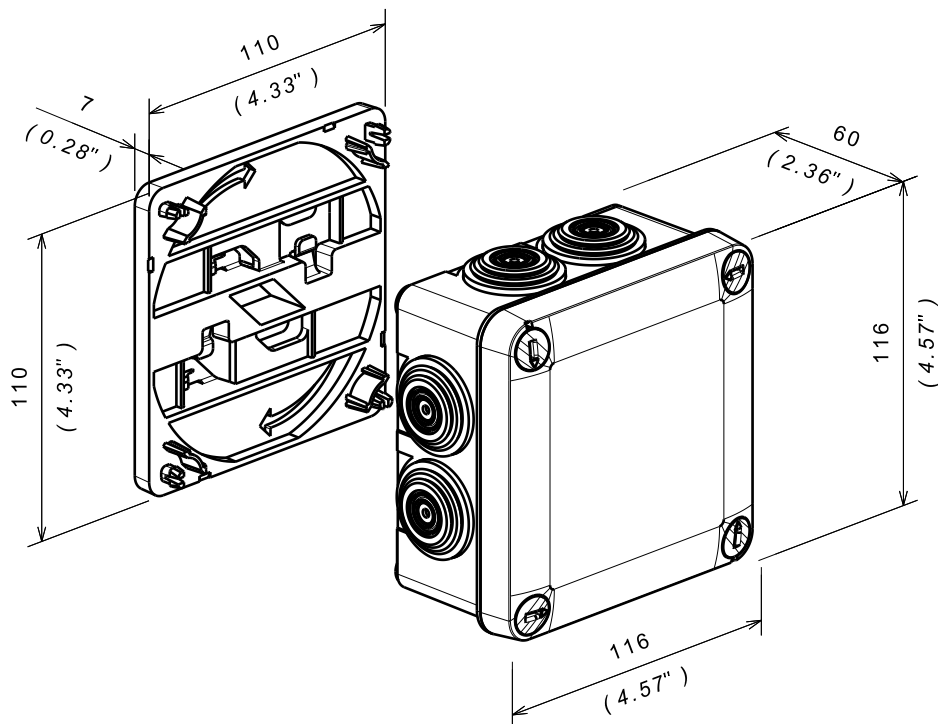

INTERFACE BOITE PLEXO 105 - IBP105
BOITE PLEXO 105x105mm - BP105
INTERFACE FOR PLEXO BOXES 105 - IBP105
PLEXO BOXES 105x105mm - BP105

Reference(s) : 091938 - 092022

1. GAMME / RANGE

Designation	Code	Poids / Weight		Matière / Material	RAL	Couleur / Color
		(Kg)	(lb)			
IBP105	091938	0.047	0.103	ABS	7035	GRIS / GREY
BP105	092022	0.144	0.317	PS	7035	GRIS / GREY

2. DIMENSIONS (mm/inch)

INTERFACE BOITE PLEXO 105 - IBP105
BOITE PLEXO 105x105mm - BP105
INTERFACE FOR PLEXO BOXES 105 - IBP105
PLEXO BOXES 105x105mm - BP105

Reference(s) : 091938 - 092022

3. INSTALLATION

CF30 → CF150
ZF31 H25 → 100

50 → 600mm