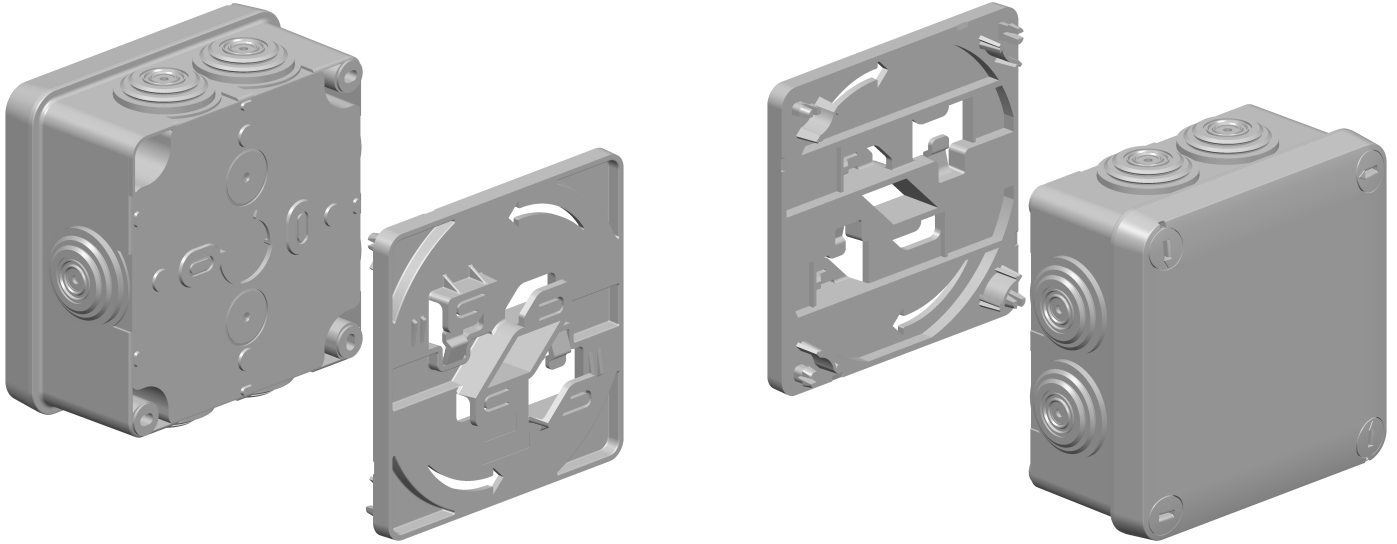

INTERFACE BOITE PLEXO 105 - IBP105
BOITE PLEXO 105x105mm - BP105
INTERFACE FOR PLEXO BOXES 105 - IBP105
PLEXO BOXES 105x105mm - BP105

Reference(s) : 091938 - 092022

1. GAMME / RANGE

Designation	Code	Poids / Weight		Matière / Material	RAL	Couleur / Color
		(Kg)	(lb)			
IBP105	091938	0.047	0.103	ABS	7035	GRIS / GREY
BP105	092022	0.144	0.317	PS	7035	GRIS / GREY

2. DIMENSIONS (mm/inch)

INTERFACE BOITE PLEXO 105 - IBP105
BOITE PLEXO 105x105mm - BP105
INTERFACE FOR PLEXO BOXES 105 - IBP105
PLEXO BOXES 105x105mm - BP105

Reference(s) : 091938 - 092022

3. INSTALLATION

CF30 → CF150
ZF31 H25 → 100

50 → 600mm