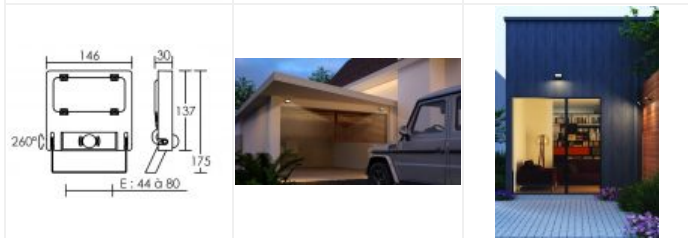

# MICHELLE Sensor 30W 3000K noir

Projecteur Extérieur IP65 IK08, faisceau 110°, LED et driver intégrés, avec détecteur de mouvement

Code : **50785**

## Caractéristiques techniques

<b>Utilisation</b>	extérieure
<b>IP</b>	IP65
<b>IK</b>	IK08
<b>Classe</b>	Classe 1 - isolation fonctionnelle avec borne de terre
<b>Mode de montage</b>	Mur / Sol - surface (étrier) + autres montages possibles avec accessoires (voir p.2)