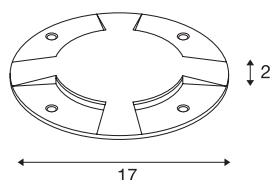

BIG PLOT

encastré de sol extérieur, cache, 4 fenêtres, gris argent

Le module LED PLOT permet de réaliser des effets d'éclairage et des éclairages d'orientation dans les zones extérieures. Avec le réflecteur BIG LED PLOT en aluminium, il est possible de créer des effets de lumineux d'ambiance. Les composants décoratifs gris séduisent par leur grande qualité. Elle est protégée de façon optimale grâce à sa classe de protection IP 20.

INFORMATIONS TECHNIQUES

Réf. :	1001253
Hauteur	2 cm
Diamètre	17 cm
Poids net	0.331 kg
Poids brut	0.457 kg
Code IP	IP 20
Montage	En saillie
Détails de montage	Sol
Coloris	gris
Page du BIG WHITE	728