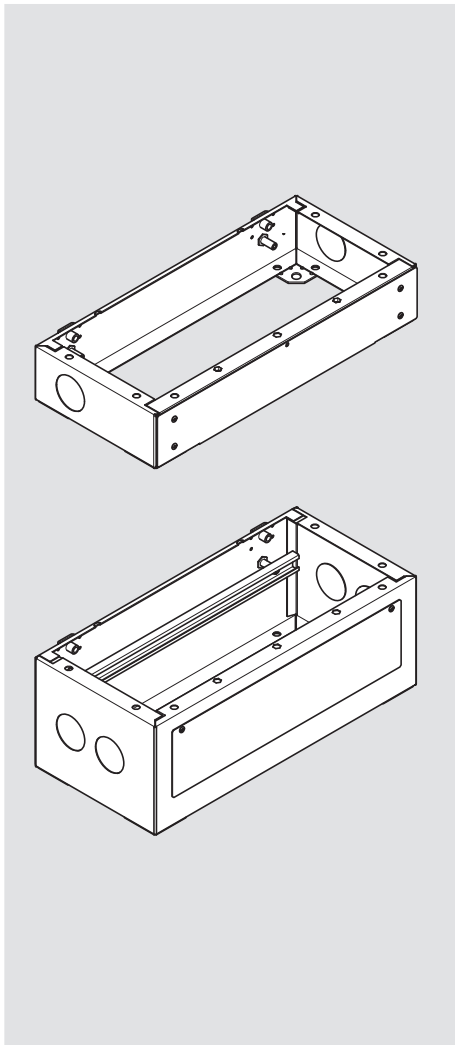

univers

- (DE) Montageanleitung
- (FR) Notice d'instructions
- (GB) Mounting instructions
- (NL) Montage instructie
- (DK) Monteringsvejledning
- (FI) Asennusohje
- (NO) Montasjeanvisning
- (SE) Monterings instruktioner
- (IT) Istruzioni di montaggio
- (ES) Instrucciones de montaje
- (PT) Instruções de montagem
- (CZ) Montážní návod
- (BA) Uputstvo za montažu
- (HR) Upute za montažu
- (HU) Szerelési útmutató
- (LT) Montavimo instrukcija
- (LV) Mont žas instrukcija
- (PL) Instrukcja montażowa
- (RO) Instrucțiuni de montare
- (SK) Návod na montáž
- (RU) Инструкция по монтажу
- (BG) Инструкции за монтаж
- (GR) Οδηγίες χώνευσης
- (SI) Navodilo za montažo
- (EE) Paigaldusjuhised
- (IS) Leiðbeiningar
- (AR) دليل التثبيت

100 mm	200 mm	A	A1	B	B1
FZ631	FZ641	300	199	256	153,5
FZ632	FZ642	550	449		
FZ633	FZ643	800	699		
FZ634	FZ644	1050	949		
FZ635	FZ645	1300	1199		

100 mm	200 mm	A	A1	B	B1
FZ651		300	199	331	228,5
FZ652	FZ662	550	449		
FZ653	FZ663	800	699		
FZ654	FZ664	1050	949		
FZ655	FZ665	1300	1199		