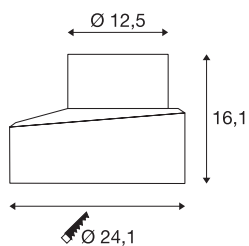

DASAR® 150 PREMIUM

pot d'encastrement, extérieur, noir

Le pot d'encastrement au sol disponible en trois tailles pour la gamme DASAR® PREMIUM permet un encastrement au sol simple et rapide.

INFORMATIONS TECHNIQUES

Réf. :	1000654
Hauteur	16.1 cm
Diamètre	24.1 cm
Poids net	0.674 kg
Poids brut	0.968 kg
Code IP	IP 20
Montage	Encastrement
Détails de montage	Sol
Coloris	noir