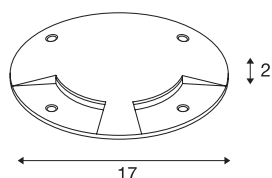

BIG PLOT

encastré de sol extérieur, cache, 2 fenêtres, gris argent

Le module LED PLOT permet de réaliser des effets d'éclairage et des éclairages d'orientation. Avec le réflecteur BIG LED PLOT en aluminium, il est possible de créer des effets de lumineux d'ambiance. Les composants décoratifs séduisent aussi en gris par leur grande qualité. Elle est protégée au mieux grâce à sa classe de protection IP 20.

INFORMATIONS TECHNIQUES

Réf. :	1001252
Hauteur	2 cm
Diamètre	17 cm
Poids net	0.342 kg
Poids brut	0.471 kg
Code IP	IP 20
Montage	En saillie
Détails de montage	Sol
Coloris	gris
Page du BIG WHITE	728