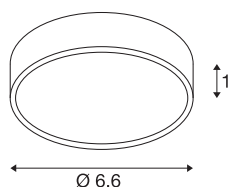

Cadre de montage pour DL 126

rond, chrome

Cadre de montage pratique pour DL 126. Idéal pour montage dans les coins et les plafonds, pour montage sous un meuble. Disponible en plusieurs coloris. Forme : Rond

INFORMATIONS TECHNIQUES

Réf. :	112182
Hauteur	1.5 cm
Diamètre	6.6 cm
Poids net	0.025 kg
Poids brut	0.043 kg
Code IP	IP 20
Montage	En saillie
Détails de montage	Plafond, Applique
Coloris	chrome