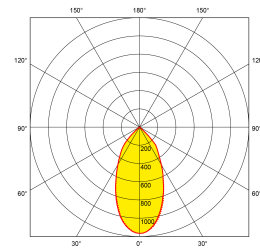

**Product Image:**

**Line Drawing**

**Polar Curve**

**Product Specs:**

|                                      |        |                                      |             |
|--------------------------------------|--------|--------------------------------------|-------------|
| <b>Technology</b>                    | LED    | <b>Input Voltage</b>                 | 200-240V AC |
| <b>Lifetime L70 (hrs)</b>            | 40.000 | <b>Input Frequency</b>               | 50/HZ       |
| <b>Dimmable</b>                      | Oui    | <b>Dali</b>                          | Non         |
| <b>IP Rating</b>                     | IP44   | <b>Operating Env. Temp. (Min) °C</b> | -20°C       |
| <b>Operating Env. Temp. (Max) °C</b> | 45°C   | <b>Optic Material</b>                | PMMA        |
| <b>Power Factor</b>                  | 0.9    | <b>Overall Diameter (mm)</b>         | 145         |
| <b>Height (mm)</b>                   | 65     | <b>Recess Depth (mm)</b>             | 90          |
| <b>Cutout Diameter (mm)</b>          | 130    | <b>Weight (Kg)</b>                   | 0.576       |

**SKU Table and Ordering:**

| SKU Code       | Wattage | Beam Angle | Lumens | Lumens/Watt | CRI | Colour | Finish Colour |
|----------------|---------|------------|--------|-------------|-----|--------|---------------|
| EN-DDL413/30   | 13      | 60         | 1420   | 110         | 80  | 3000   | Blanc         |
| EN-DDL413/40   | 13      | 60         | 1480   | 114         | 80  | 4000   | Blanc         |
| EN-DDL413DA/40 | 13      | 60         | 1480   | 114         | 80  | 4000   | Blanc         |
| EN-DDL413V/40  | 13      | 60         | 1480   | 114         | 80  | 4000   | Blanc         |