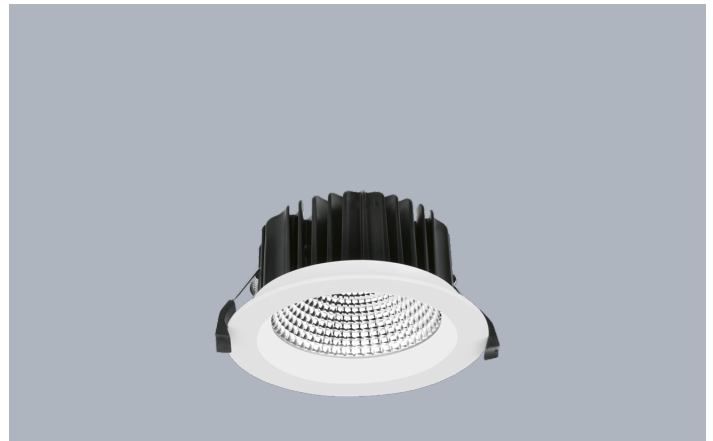

**Product Description:**

La gamme Reflector-Fit™ est livrée avec un COB haute puissance qui peut fournir jusqu'à 122lm/W. Ce downlight est équipé d'un réflecteur en aluminium multifacettes, conçu pour un contrôle exceptionnel de la lumière et offrant un angle de diffusion de 60 degrés pour un éclairage d'accentuation maîtrisé. Disponible en quatre puissances différentes.

**Product Image:**

**Line Drawing**

**Polar Curve**

**Product Specs:**

|                                      |        |                                      |             |
|--------------------------------------|--------|--------------------------------------|-------------|
| <b>Technology</b>                    | LED    | <b>Input Voltage</b>                 | 200-240V AC |
| <b>Lifetime L70 (hrs)</b>            | 40.000 | <b>Input Frequency</b>               | 50/HZ       |
| <b>Dimmable</b>                      | Oui    | <b>Dali</b>                          | Non         |
| <b>IP Rating</b>                     | IP44   | <b>Operating Env. Temp. (Min) °C</b> | -20°C       |
| <b>Operating Env. Temp. (Max) °C</b> | 45°C   | <b>Optic Material</b>                | PMMA        |
| <b>Power Factor</b>                  | 0.9    | <b>Overall Diameter (mm)</b>         | 145         |
| <b>Height (mm)</b>                   | 65     | <b>Recess Depth (mm)</b>             | 90          |
| <b>Cutout Diameter (mm)</b>          | 130    | <b>Weight (Kg)</b>                   | 0.576       |