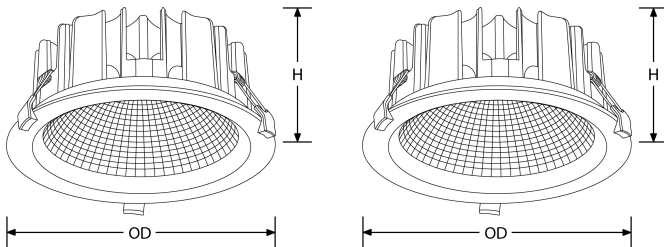

**Product Description:**

La gamme Reflector-Fit™ est livrée avec un COB haute puissance qui peut fournir jusqu'à 122lm/W. Ce downlight est équipé d'un réflecteur en aluminium multifacettes, conçu pour un contrôle exceptionnel de la lumière et offrant un angle de diffusion de 60 degrés pour un éclairage d'accentuation maîtrisé. Disponible en quatre puissances différentes.

**Product Image:**

**Line Drawing**

**Polar Curve**

**Product Specs:**

|                                      |        |                                      |             |
|--------------------------------------|--------|--------------------------------------|-------------|
| <b>Technology</b>                    | LED    | <b>Input Voltage</b>                 | 200-240V AC |
| <b>Lifetime L70 (hrs)</b>            | 40.000 | <b>Input Frequency</b>               | 50/HZ       |
| <b>Dimmable</b>                      | Oui    | <b>Dali</b>                          | Non         |
| <b>IP Rating</b>                     | IP44   | <b>Operating Env. Temp. (Min) °C</b> | -20°C       |
| <b>Operating Env. Temp. (Max) °C</b> | 45°C   | <b>Optic Material</b>                | PMMA        |
| <b>Power Factor</b>                  | 0.9    | <b>Overall Diameter (mm)</b>         | 145         |
| <b>Height (mm)</b>                   | 65     | <b>Recess Depth (mm)</b>             | 90          |
| <b>Cutout Diameter (mm)</b>          | 130    | <b>Weight (Kg)</b>                   | 0.576       |