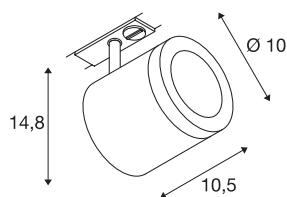

ENOLA C TRACK

spot, pour rail 1 allumage, intérieur, 55°, noir, LED, 11 W, 3000 K

Projecteur LED 230V ENOLA_C orientable et inclinable avec adaptateur correspondant pour système de rail monophasé 230V. Équipé d'une COB LED haute puissance blanc chaud, ce projecteur est disponible en plusieurs coloris ainsi que dans plusieurs angles de rayonnement. Des anneaux déco avec diffuseurs en verre structuré sont disponibles comme accessoires pour le projecteur cylindrique. Ce luminaire comprend des modules à LED intégrés.

INFORMATIONS TECHNIQUES

Réf.	1000712
Orientable ou inclinable	Dispositif rotatif et pivotant
Code IP	IP20
Tension nominale primaire	220-240V ~50/60 Hz
Courant / tension secondaire	500 mA
Classe de protection	I
Puissance en watts	11 W
Hauteur du courant d'appel	4.7 A
Durée du courant d'appel	30 µs
Lumen	1040 lm
Température de couleur	3000 Kelvin
Angle de rayonnement	55 °
Coloris	noir
IRC	80
Durée de vie	40000 h
Sortie lumineuse	directement
Longueur	10.5 cm
Hauteur	14.8 cm
Diamètre	10 cm
Poids net	0.663 kg
Poids brut	0.903 kg
Page du BIG WHITE	594