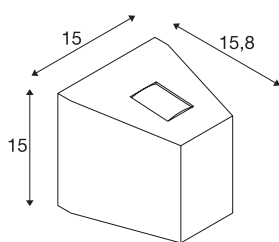

OUT-BEAM UP/DOWN

applique extérieure, gris argent, LED, 18W, 3000K, IP44

L'applique LED disponible avec une ou deux lampes de la gamme OUT-BEAM a été spécialement conçue pour éclairer les architectures et apporter des accents lumineux. Deux sources LED bidirectionnelles, recouvertes de verre, diffusent chacune un faisceau étroit et un faisceau large afin de générer un effet up/down. Luminaire adapté pour l'extérieur grâce à l'indice de protection IP44. Le raccordement électrique du luminaire s'effectue directement sur la tension secteur 230V via l'alimentation LED intégrée. La gamme OUT BEAM comporte également des appliques pour lampes halogènes.

INFORMATIONS TECHNIQUES

Réf.	229664
Nombre de sorties lumineuses différentes	2
Code IP	IP 44
Classe de résistance aux chocs	IK 03
Montage	En saillie
Détails de montage	Applique
Tension nominale primaire	220-240V ~50/60Hz
Courant / tension secondaire	500 mA
Classe de protection	I
Puissance en watts	18 W
Température ambiante minimale	-20 °C
Température ambiante maximale	35 °C
Effet stroboscopique (SVM)	0.01
Lumen	740 lm
Température de couleur	3000 Kelvin
Angle de rayonnement	80 °
Coloris	gris
IRC	80
Données LXXBXX	L70B50
Durée de vie	25000 h
Sortie lumineuse	direct-indirect
Largeur	15 cm

Source Lumineuse

916409	
916416	

Hauteur	15 cm
Profondeur	15.8 cm
Poids net	1.539 kg
Poids brut	1.751 kg
Page du BIG WHITE	775