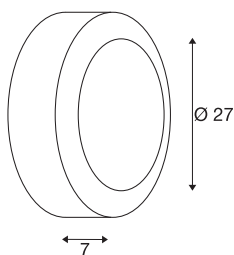

BULAN

applique et plafonnier extérieur, gris argent, E14/C35, 60W max, IP44

Applique et plafonnier BULAN, rond, en aluminium, utilisable en extérieur grâce à son indice de protection IP44. La surface lumineuse en verre satiné est maintenue par le boîtier laqué. Le raccordement électrique du luminaire, disponible en plusieurs coloris, s'effectue directement sur la tension secteur 230V.

INFORMATIONS TECHNIQUES

Réf.	229072
Douille	E14
Nombre de douilles	1
Code IP	IP 44
Montage	En saillie
Détails de montage	Plafond, Applique
Tension nominale primaire	220-240V ~50/60Hz
Classe de protection	I
Puissance en watts	60 W
Coloris	gris
Sortie lumineuse	direct
Hauteur	7 cm
Diamètre	27 cm
Poids net	1.69 kg
Poids brut	1.961 kg
Page du BIG WHITE	815

Source Préconisée

1005285	C35 E14 , ampoule LED, dépoli, 4,2 W, 2700 K, IR- C90, 320°
---------	---