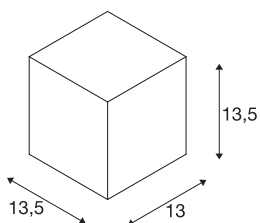

## BIG THEO

applique extérieure, gris argent, GU10/QPAR111, 75W max, IP44

L'applique de la gamme BIG THEO est composée d'aluminium et de verre qui recouvre la source. Adapté pour l'extérieur grâce à l'indice de protection IP44. Le raccordement électrique du luminaire, disponible en plusieurs coloris, s'effectue sur la tension secteur 230V. La gamme BIG THEO comporte également des appliques et des plafonniers alternatifs avec différentes douilles et peut donc être utilisée partout.

## INFORMATIONS TECHNIQUES

Réf.	229564
Douille	GU10
Source	QPAR111
Nombre de douilles	1
Lampes incluses	Non
Nombre de sorties lumineuses différentes	1
Code IP	IP 44
Montage	En saillie
Détails de montage	Applique
Tension nominale primaire	220-240V ~50/60Hz
Classe de protection	I
Puissance en watts	75 W
Coloris	gris
Sortie lumineuse	direct
Largeur	13 cm
Hauteur	13.5 cm
Profondeur	13.5 cm
Poids net	1.021 kg
Poids brut	1.167 kg
Page du BIG WHITE	737