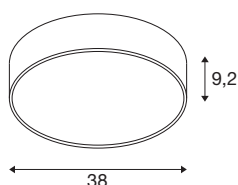

INFORMATIONS TECHNIQUES

Réf.	1007292
Nombre de sorties lumineuses différentes	2
Code IP	IP50
Classe de résistance aux chocs	IK 02
Résistance aux chocs	0.2 Joule
Variable	Oui
Technologie de variation de l'éclairage	DALI, Touch
Nombre de câblages en continu	20
Tension nominale primaire	220-240V ~50/60 Hz
Courant / tension secondaire	500 mA
Classe de protection	I
Puissance en watts	19 W
Température ambiante minimale	-20 °C
Température ambiante maximale	30 °C
Rendement opérationnel (LOR)	0.86
Nombre de luminaires sur LS B16A	51
Nombre de luminaires sur LS C16A	64
Hauteur du courant d'appel	10 A
Durée du courant d'appel	30 µs
Lumen	2200/2300 lm
Température de couleur	3000/4000 Kelvin
Angle de rayonnement	80 °

Coloris	noir/noir
IRC	90
UGR \leq	19
Durée de vie	50000 h
Risk Group	1
Hauteur	9.2 cm
Diamètre	38 cm
Poids net	1.974 kg
Poids brut	3.085 kg
Page du BIG WHITE	243