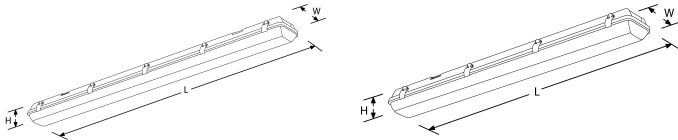

Line Drawing