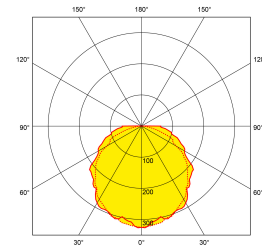

Polar Curve