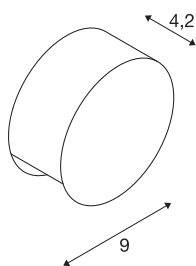

## PEMA®

applique extérieure, gris argent, LED, 4,7W, 3000K, IP44

Équipée de PowerLED puissantes, l'applique murale apparente PEMA est disponible en température de lumière blanc chaud. Le raccordement électrique de ce luminaire en aluminium s'effectue directement sur la tension secteur 230 V. Grâce à son indice de protection IP44, ce produit convient à une utilisation en extérieur. Ce luminaire contient des ampoules LED intégrées.

## INFORMATIONS TECHNIQUES

Réf.	231012
Code IP	IP 55
Montage	En saillie
Détails de montage	Applique
Tension nominale primaire	220-240V ~50/60Hz
Classe de protection	I
Puissance en watts	3.8 W
Température ambiante minimale	-20 °C
Température ambiante maximale	45 °C
Effet stroboscopique (SVM)	0.28
Lumen	190 lm
Température de couleur	3000 Kelvin
Coloris	gris
IRC	80
Données LXXBXX	L70B50
Durée de vie	30000 h
Sortie lumineuse	direct
Profondeur	4.2 cm
Diamètre	9 cm
Poids net	0.302 kg
Poids brut	0.338 kg
Page du BIG WHITE	758