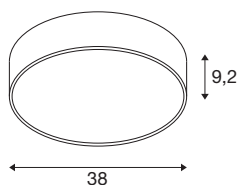

INFORMATIONS TECHNIQUES

Réf.	1007294
Nombre de sorties lumineuses différentes	2
Code IP	IP50
Classe de résistance aux chocs	IK 02
Résistance aux chocs	0.2 Joule
Variable	Oui
Technologie de variation de l'éclairage	DALI, Touch
Nombre de câblages en continu	20
Tension nominale primaire	220-240V ~50/60 Hz
Courant / tension secondaire	500 mA
Classe de protection	I
Puissance en watts	19 W
Température ambiante minimale	-20 °C
Température ambiante maximale	30 °C
Rendement opérationnel (LOR)	0.91
Nombre de luminaires sur LS B16A	51
Nombre de luminaires sur LS C16A	64
Hauteur du courant d'appel	10 A
Durée du courant d'appel	30 µs
Lumen	2550/2550 lm
Température de couleur	3000/4000 Kelvin
Angle de rayonnement	110 °

Coloris	noir/noir
IRC	90
UGR \leq	25
Durée de vie	50000 h
Risk Group	1
Hauteur	9.2 cm
Diamètre	38 cm
Poids net	2.03 kg
Poids brut	2.813 kg
Page du BIG WHITE	247