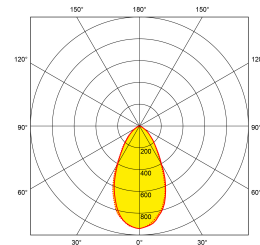

Product Description:

Réalisez d'importants gains d'énergie et de lumière avec les lampes 4W et 5W jusqu'à 108lm/W. Equipées de la technologie de gestion thermique ThermoTec™ et d'une lentille EnFiniti™, elles sont également disponibles en 38°. La gamme ICE™ est particulièrement fiable et offre jusqu'à 540 lumens en version gradable et non gradable - permettant le remplacement direct des lampes halogènes et une baisse de la consommation d'énergie.

Product Image:

Line Drawing

Polar Curve

Product Specs:

Technology	LED	Lamp Base	GU10
Number of LEDs	12	SDCM	6
Lifetime L70 (hrs)	25.000	Input Voltage	220~240V AC
Input Frequency	50/60HZ	Operating Temp	-20~25
Dimmable	Oui	Power Factor	0.5
Overall Diameter (mm)	50	Smart Able	Non

SKU Table and Ordering:

SKU Code	Wattage	Lumens	Lumens/Watt	Beam Angle	Colour
EN-DGU005/27	5	480	96	60	2700
EN-DGU005/30	5	500	100	60	3000
EN-DGU005/40	5	520	104	60	4000
EN-DGU005/64	5	540	108	60	6400

Compliance & Approvals: