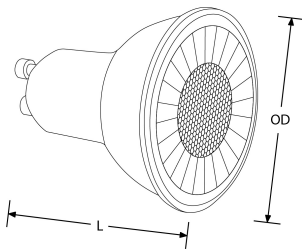

Product Description:

Réalisez d'importants gains d'énergie et de lumière avec les lampes 4W et 5W jusqu'à 108lm/W. Equipées de la technologie de gestion thermique ThermoTec™ et d'une lentille EnFiniti™, elles sont également disponibles en 38°. La gamme ICE™ est particulièrement fiable et offre jusqu'à 540 lumens en version gradable et non gradable - permettant le remplacement direct des lampes halogènes et une baisse de la consommation d'énergie.

Product Image:

Line Drawing

Polar Curve

Product Specs:

Technology	LED	Lamp Base	GU10
Number of LEDs	12	SDCM	6
Lifetime L70 (hrs)	25.000	Input Voltage	220~240V AC
Input Frequency	50/60HZ	Operating Temp	-20~25
Dimmable	Oui	Power Factor	0.5
Overall Diameter (mm)	50	Smart Able	Non