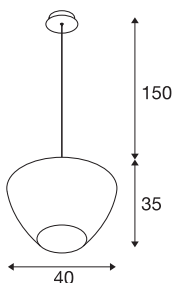

PANTILO CONVEX 40

suspension intérieure, chrome, E27, max 40W

La suspension PANTILO CONVEX 40 séduit par son aspect original. PANTILO CONVEX 40 est dotée d'un abat-jour en verre chromé que vous pouvez combiner pour créer votre propre composition de luminaires.

INFORMATIONS TECHNIQUES

Réf.	1003444
Douille	E27
Code IP	IP20
Montage	En saillie
Détails de montage	Plafond
Tension nominale primaire	220-240V ~50/60Hz
Classe de protection	I
Puissance en watts	40 W
Coloris	chrome
Répartition de l'intensité lumineuse	rotosymétrique
Sortie lumineuse	diffus
Hauteur	35 cm
Diamètre	40 cm
Longueur du câble de suspension	150 cm
Poids net	2.613 kg
Poids brut	6.922 kg
Page du BIG WHITE	283

Source Préconisée

1005305	A60 E27 tête miroir , ampoule LED, chrome, 7,5 W, 2700 K, IRC90, 180°
1005265	ST64 E27 , ampoule LED, doré, 7,5 W, 2500 K, IRC90, 320°
1005303	A60 E27 , ampoule LED, transparent, 7,5 W, 2700 K, IRC90, 320°
1005286	QT14 G9 , ampoule LED, blanc, 3,6 W, 3000 K, IRC90, 300°