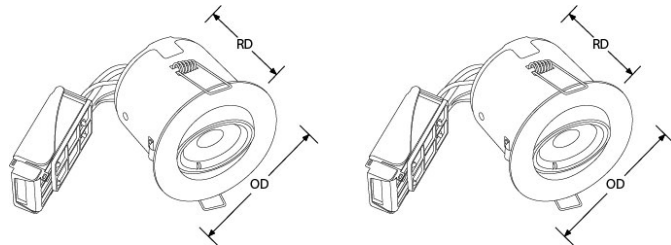

LUMINAIRES - ÉCLAIRAGE ENCASTRÉ COUPE-FEU

EN-AL120

Product Description:

La gamme Isopro est conçue pour assurer une parfaite étanchéité des plafonds dans tous les environnements et quelles que soient les contraintes. Grâce à sa boîte d'encastrement de diamètre standard, l'Isopro peut être installé à la place des encastrés conventionnels et peut être facilement connecté. Disponible avec une lampe LED ICE™ 5W pour une économie d'énergie maximale.

Product Image:

Line Drawing

Polar Curve

Product Specs:

Technology	LED	Input Voltage	220-240V AC
Lamp Type	GU10	Lamp Base	GU10
Positional Adjustment	Orientable	Luminaire Distribution	Direct
Lifetime L70 (hrs)	25000	Input Frequency	50/60HZ
Dimmable	Oui	IP Rating	IP20
Fire Protection	Oui	Acoustic Rated	Oui
Optic Material	Verre	Power Factor	0.5
Overall Diameter (mm)	90	Height (mm)	100
Recess Depth (mm)	100	Cutout Diameter (mm)	85

SKU Table and Ordering:

SKU Code	Wattage	Beam Angle	Lumens	Lumens/Watt	CRI	Colour	Finish Colour
EN-AL120SN/30	5	60	500	100	80	3000	Alu brossé
EN-AL120SN/40	5	60	520	104	80	4000	Alu brossé
EN-AL120W/30	5	60	500	100	80	3000	Blanc
EN-AL120W/40	5	60	520	104	80	4000	Blanc
EN-AL120WCP10/30	5	60	500	100	80	3000	Blanc
EN-AL120WCP10/40	5	60	520	104	80	4000	Blanc