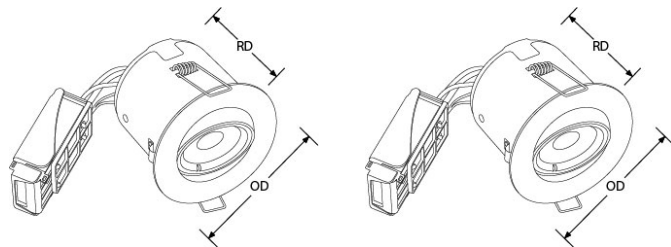

LUMINAIRES - ÉCLAIRAGE ENCASTRÉ COUPE-FEU

EN-AL120

Product Description:

La gamme Isopro est conçue pour assurer une parfaite étanchéité des plafonds dans tous les environnements et quelles que soient les contraintes. Grâce à sa boîte d'encastrement de diamètre standard, l'Isopro peut être installé à la place des encastrés conventionnels et peut être facilement connecté. Disponible avec une lampe LED ICE™ 5W pour une économie d'énergie maximale.

Product Image:

Line Drawing

Polar Curve

Product Specs:

Technology	LED	Input Voltage	220-240V AC
Lamp Type	GU10	Lamp Base	GU10
Positional Adjustment	Orientable	Luminaire Distribution	Direct
Lifetime L70 (hrs)	25000	Input Frequency	50/60HZ
Dimmable	Oui	IP Rating	IP20
Fire Protection	Oui	Acoustic Rated	Oui
Optic Material	Verre	Power Factor	0.5
Overall Diameter (mm)	90	Height (mm)	100
Recess Depth (mm)	100	Cutout Diameter (mm)	85

SKU Table and Ordering:

SKU Code	Wattage	Beam Angle	Lumens	Lumens/Watt	CRI	Colour	Finish Colour
EN-AL120SN/30	5	60	500	100	80	3000	Alu brossé
EN-AL120SN/40	5	60	520	104	80	4000	Alu brossé
EN-AL120W/30	5	60	500	100	80	3000	Blanc
EN-AL120W/40	5	60	520	104	80	4000	Blanc
EN-AL120WCP10/30	5	60	500		80	3000	Blanc
EN-AL120WCP10/40	5	60	520		80	4000	Blanc