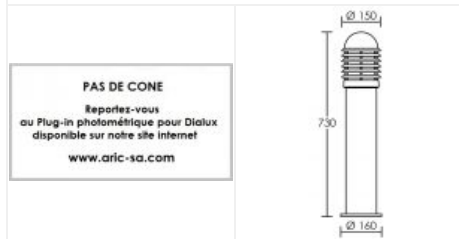

# Borne haute CALEO 1 E27 noire et bois

Borne extérieure IP44, hauteur 75cm, E27 100W max, lampe non fournie

Code : **1837**

## Caractéristiques techniques

<b>Utilisation</b>	extérieure	<b>Douille / Culot</b>	E27
<b>IP</b>	IP44	<b>Puissance nominale / absorbée</b>	1 x 100 W / 100 W
<b>IK</b>	IK07	<b>Tension / Fréquence / Intensité</b>	230 V ; 50/60 Hz
<b>Classe</b>	Classe 1 - isolation fonctionnelle avec borne de terre	<b>Driver / Alimentation</b>	Direct sur réseau sans alimentation
<b>Résistance au feu</b>	850°C	<b>Facteur de puissance</b>	dépend de la lampe utilisée
<b>Mode de montage</b>	Sol - surface	<b>Température d'utilisation</b>	-20 °C / +35 °C
<b>Matières / Coloris n°1</b>	corps aluminium imitation bois / noir	<b>Variation</b>	dépend de la lampe utilisée
<b>Matières / Coloris n°2</b>	diffuseur / vasque polycarbonate (PC)	<b>Poids net</b>	2777 gr
<b>Orientation du produit</b>	fixe	<b>Applications spécifiques</b>	<ul style="list-style-type: none"> <li>■ Balisage</li> <li>■ Extérieur résidentiel</li> </ul>
<b>Nombre et type de source</b>	Plusieurs types de sources possibles - 1 lampe non fournie		