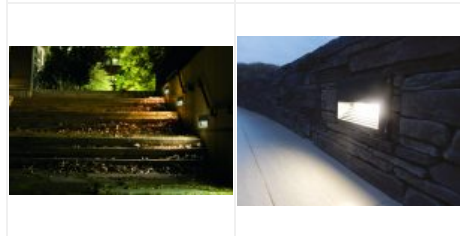

BRICK GRAPHITE LED 12W 4000K

Code : 5326

Caractéristiques techniques

Utilisation	extérieure
IP	IP65
IK	IK07
Classe	Classe 1 - isolation fonctionnelle avec borne de terre
Résistance au feu	850°C
Mode de montage	Encastré - nécessite une boîte d'encastrement
Matières / Coloris n°1	corps aluminium graphite 7024 mat
Matières / Coloris n°2	diffuseur / vasque polycarbonate (PC) opale
Orientation du produit	fixe
Nombre et type de source	2 LED COB Citizen - 1 circuit / module intégré (non démontable)
Douille / Culot	Sans
Puissance nominale / absorbée	1 x 16.8 W / 16.8 W