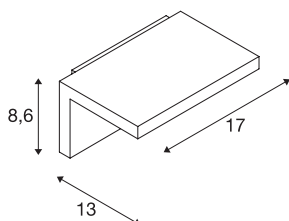

## INFORMATIONS TECHNIQUES

Réf.	231351
Code IP	IP 44
Classe de résistance aux chocs	IK 02
Montage	En saillie
Détails de montage	Applique
Tension nominale primaire	220-240V ~50/60Hz
Courant / tension secondaire	80 mA
Classe de protection	I
Puissance en watts	6.8 W
Température ambiante minimale	-20 °C
Température ambiante maximale	40 °C
Effet stroboscopique (SVM)	0.03
Lumen	550 lm
Température de couleur	3000 Kelvin
Angle de rayonnement	120 °
Coloris	blanc
IRC	80
Données LXXBXX	L70B50
Durée de vie	25000 h
Sortie lumineuse	directement
Largeur	17 cm
Hauteur	8.6 cm

## Source Lumineuse

916312	
--------	-----------------------------------------------------------------------------------

Profondeur	13 cm
Poids net	0.65 kg
Poids brut	0.775 kg
Page du BIG WHITE	762